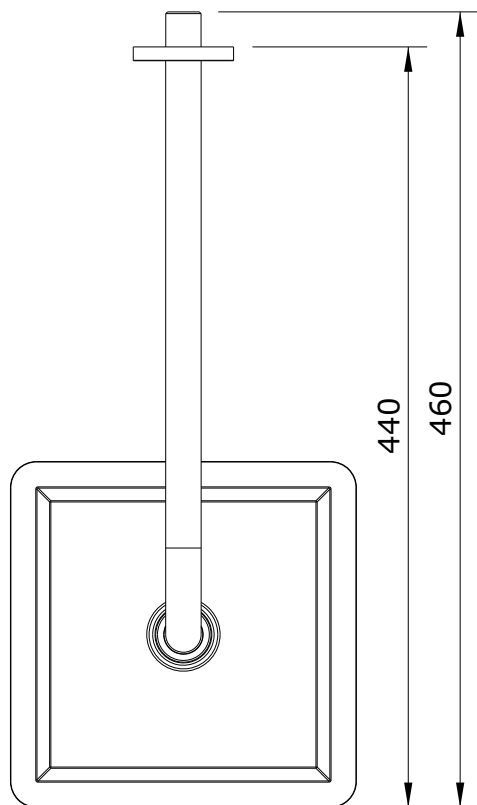

Plan  
cod.: 5098035  
ver.: 00

descrição: kit haste de parede e pinha 200  
description: 200 Kit (arm+shower head)  
description: kit bras de douche et tête pour douchette 200

sanindusa®

Os produtos apresentados seguem especificações técnicas internas da SANINDUSA.

As dimensões são meramente indicativas.

Reservamos o direito de fazer alterações técnicas que permitam melhorar a funcionalidade dos nossos produtos, sem aviso prévio.

The presented products follow technical specifications from SANINDUSA.