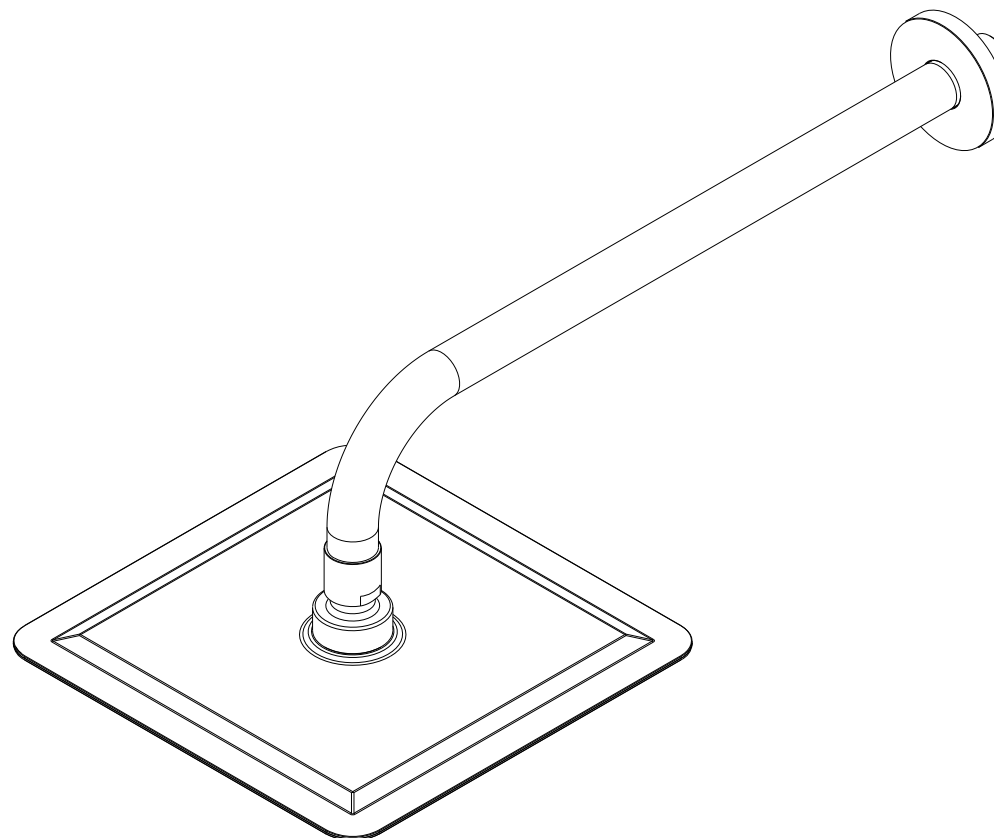

Plan  
cod.: 5098035  
ver.: 00

descrição: kit haste de parede e pinha 200  
description: 200 Kit (arm+shower head)  
description: kit bras de douche et tête pour douchette 200

sanindusa®

Os produtos apresentados seguem especificações técnicas internas da SANINDUSA.

As dimensões são meramente indicativas.

Reservamos o direito de fazer alterações técnicas que permitam melhorar a funcionalidade dos nossos produtos, sem aviso prévio.

The presented products follow technical specifications from SANINDUSA.