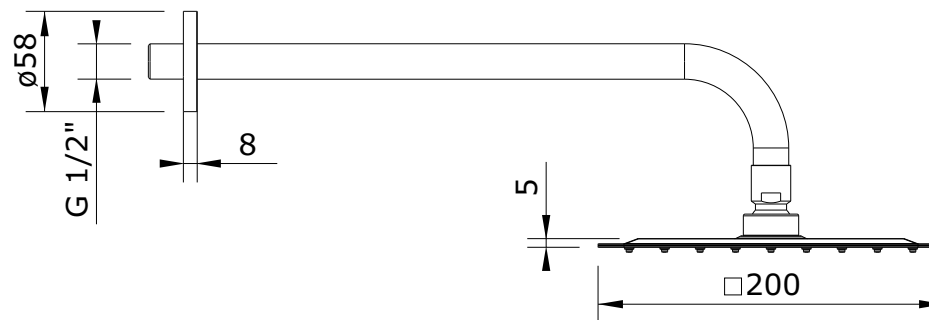

Plan  
cod.: 5098035  
ver.: 00

descrição: kit haste de parede e pinha 200  
description: 200 Kit (arm+shower head)  
description: kit bras de douche et tête pour douchette 200

sanindusa®

Os produtos apresentados seguem especificações técnicas internas da SANINDUSA.

As dimensões são meramente indicativas.

Reservamos o direito de fazer alterações técnicas que permitam melhorar a funcionalidade dos nossos produtos, sem aviso prévio.

The presented products follow technical specifications from SANINDUSA.