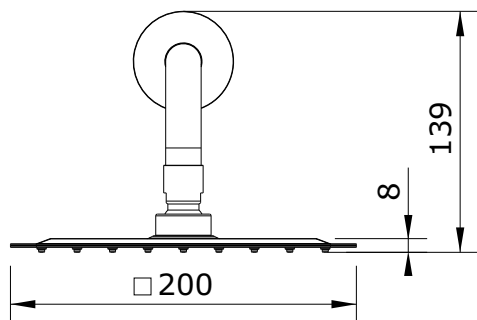

Plan  
cod.: 5098035  
ver.: 00

descrição: kit haste de parede e pinha 200  
description: 200 Kit (arm+shower head)  
description: kit bras de douche et tête pour douchette 200

sanindusa®

Os produtos apresentados seguem especificações técnicas internas da SANINDUSA.

As dimensões são meramente indicativas.

Reservamos o direito de fazer alterações técnicas que permitam melhorar a funcionalidade dos nossos produtos, sem aviso prévio.

The presented products follow technical specifications from SANINDUSA.