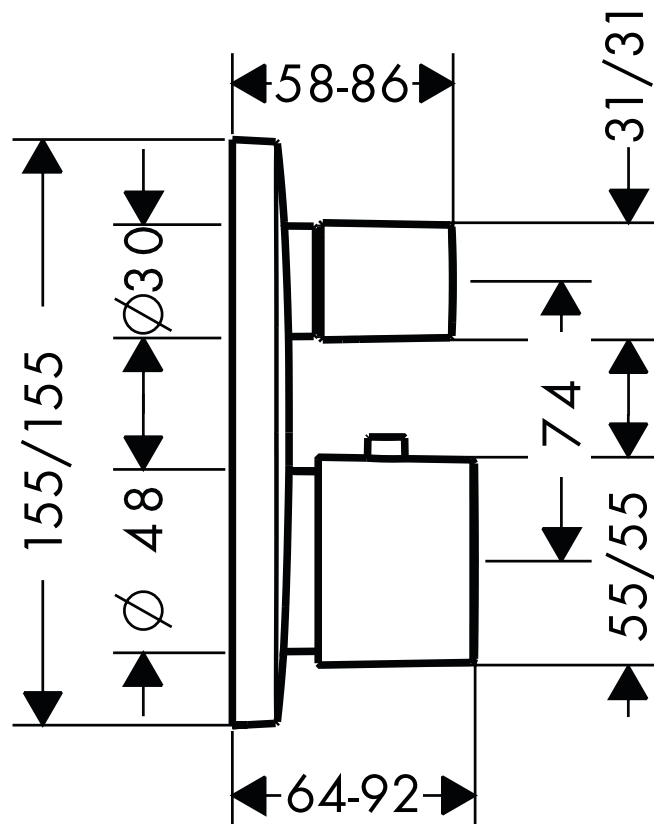

HANSGROHE PuraVida

Thermostat Unterputz mit Ab-/Umstellventil

15771XXX

hansgrohe