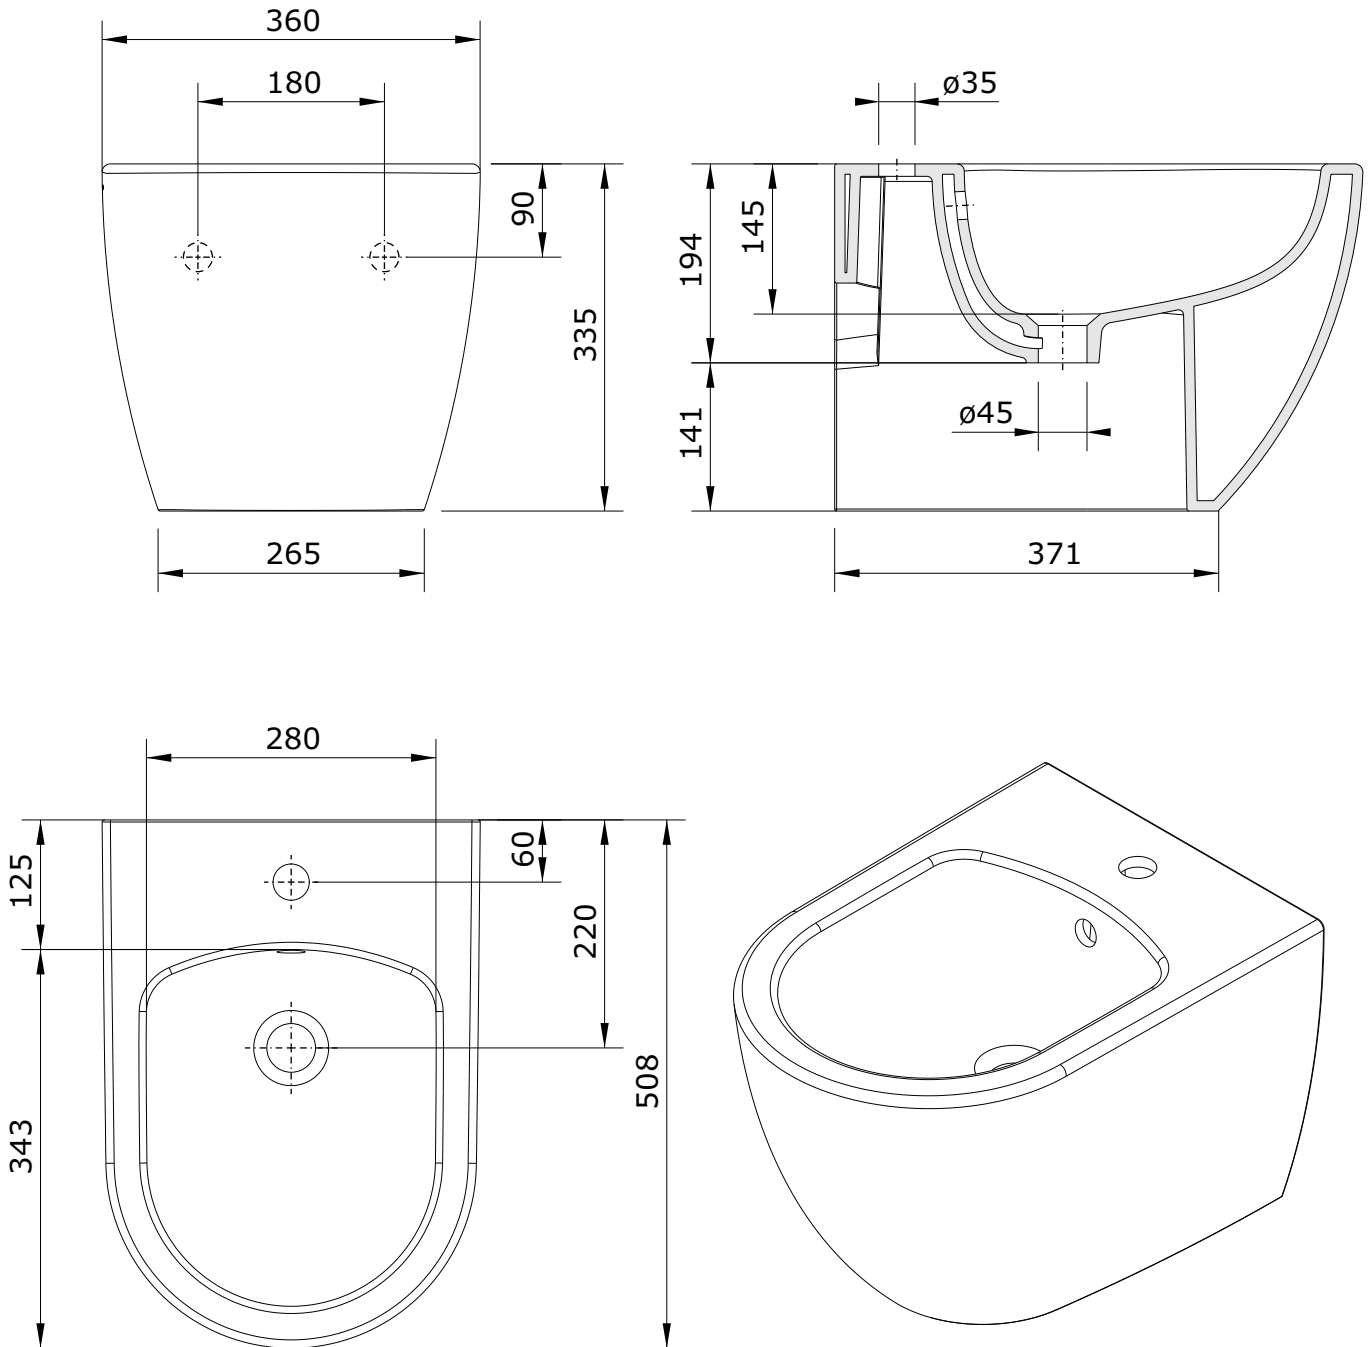

Sanibold
cod.: 137440
ver.: 01

descrição: bidé suspenso com fixação oculta
description: wall mounted bidet with concealed fixation
description: bidet suspendu avec fixation caché

sanindusa®

Os produtos apresentados seguem especificações técnicas internas da SANINDUSA.
As dimensões são meramente indicativas.