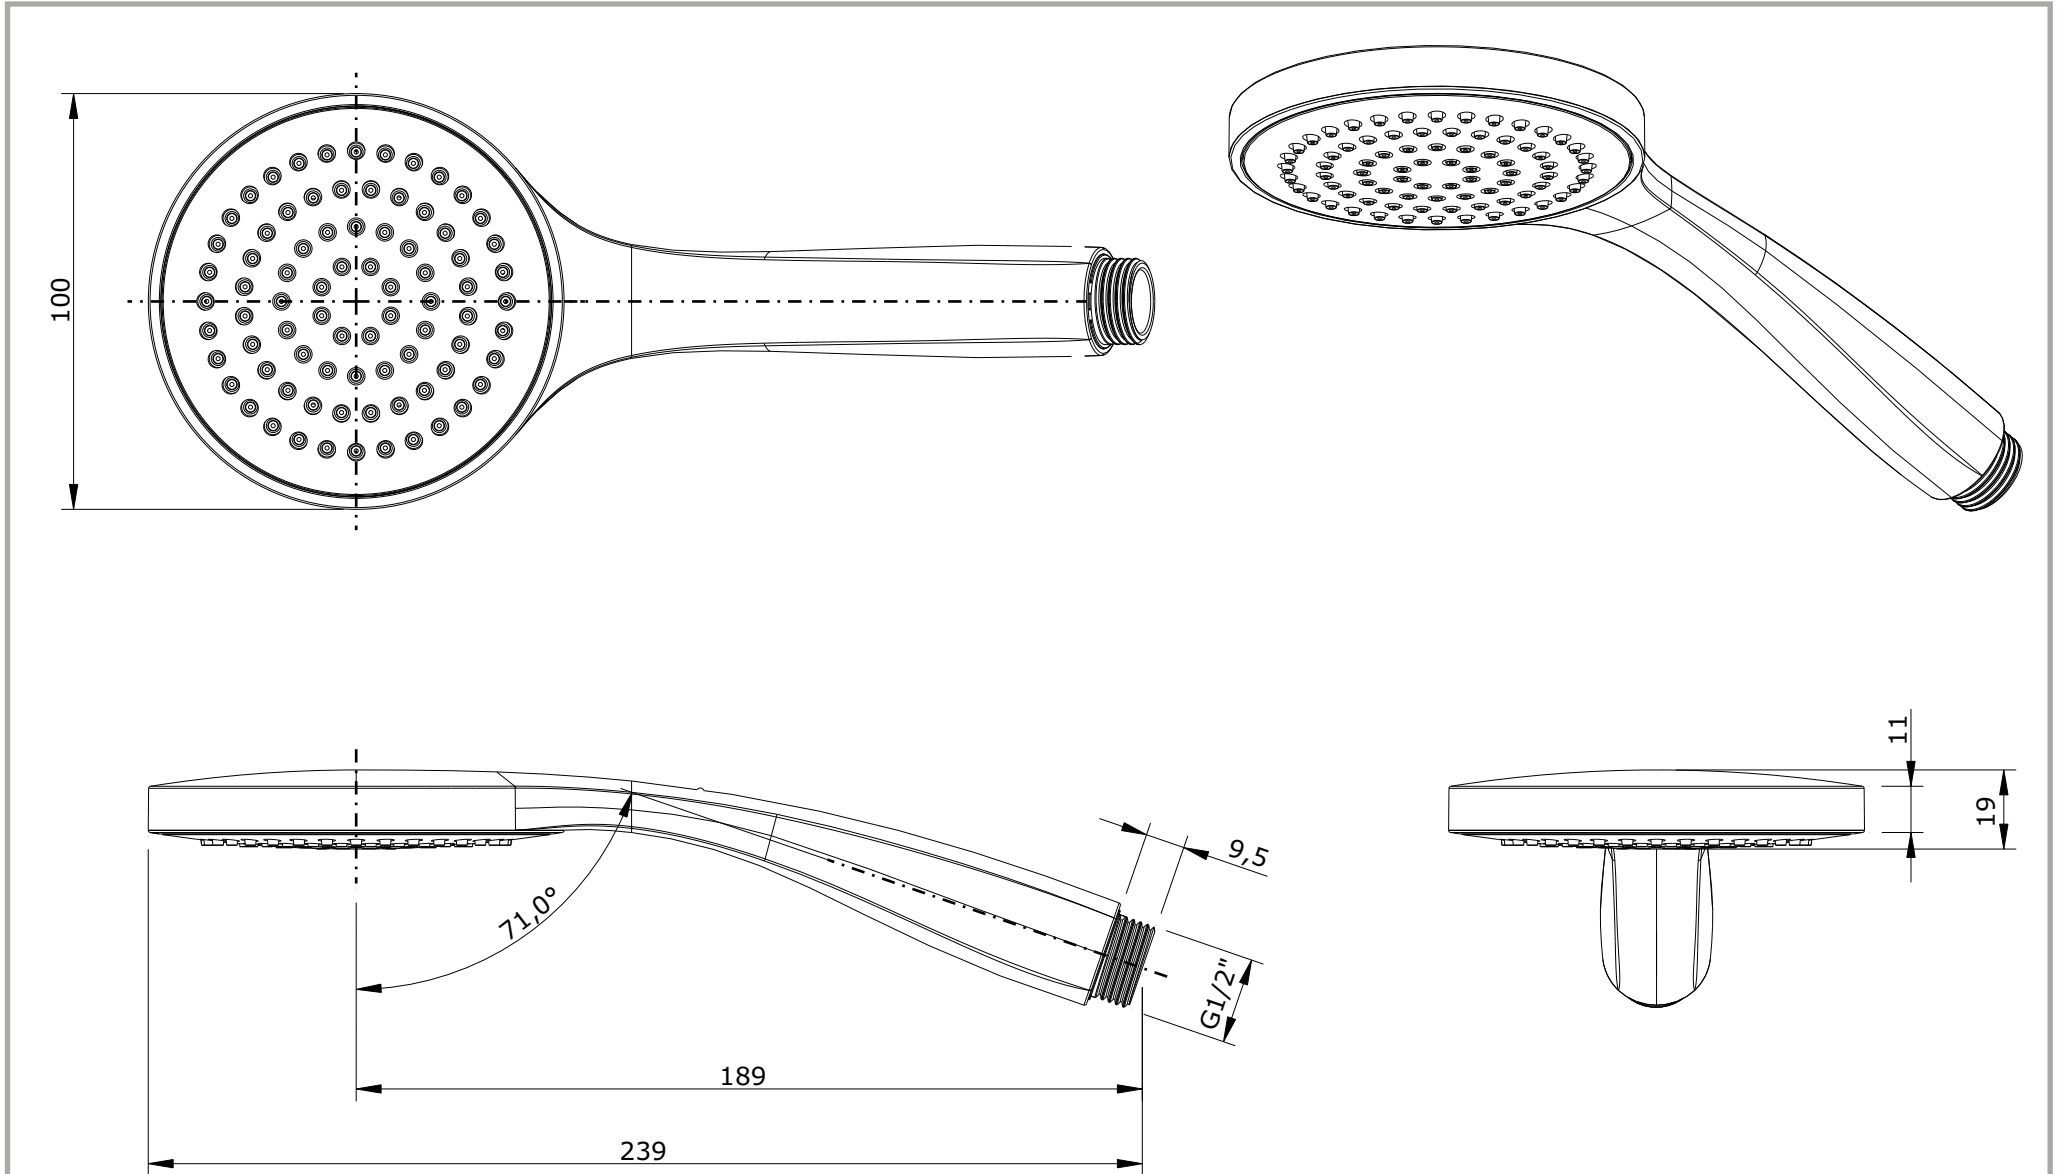

série: Eko

descrição: chuveiro 100

sanindusa®

código: 5639100

revisão: 00

Os produtos apresentados seguem especificações técnicas internas da SANINDUSA.

As dimensões são meramente indicativas.

Reservamos o direito de fazer alterações técnicas que permitam melhorar a funcionalidade dos nossos produtos, sem aviso prévio.

The presented products follow technical specifications from SANINDUSA.

The dimensions of the pieces are merely a reference.

We reserve the right to introduce technical improvements in our products without previous advice.