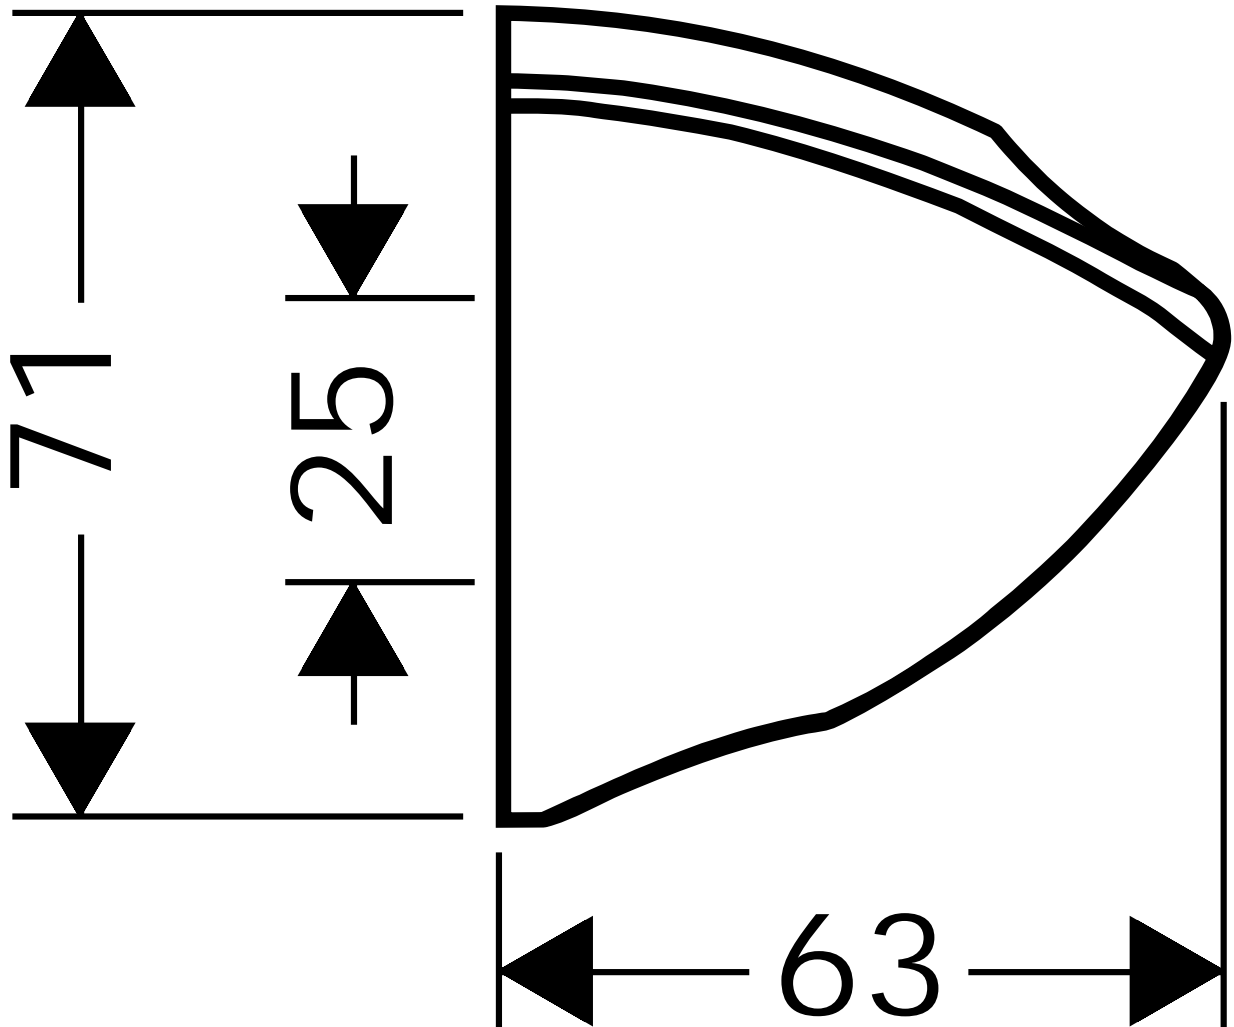

HANSGROHE

Porter C Brausehalter
27521

hansgrohe

AXOR | PHARO