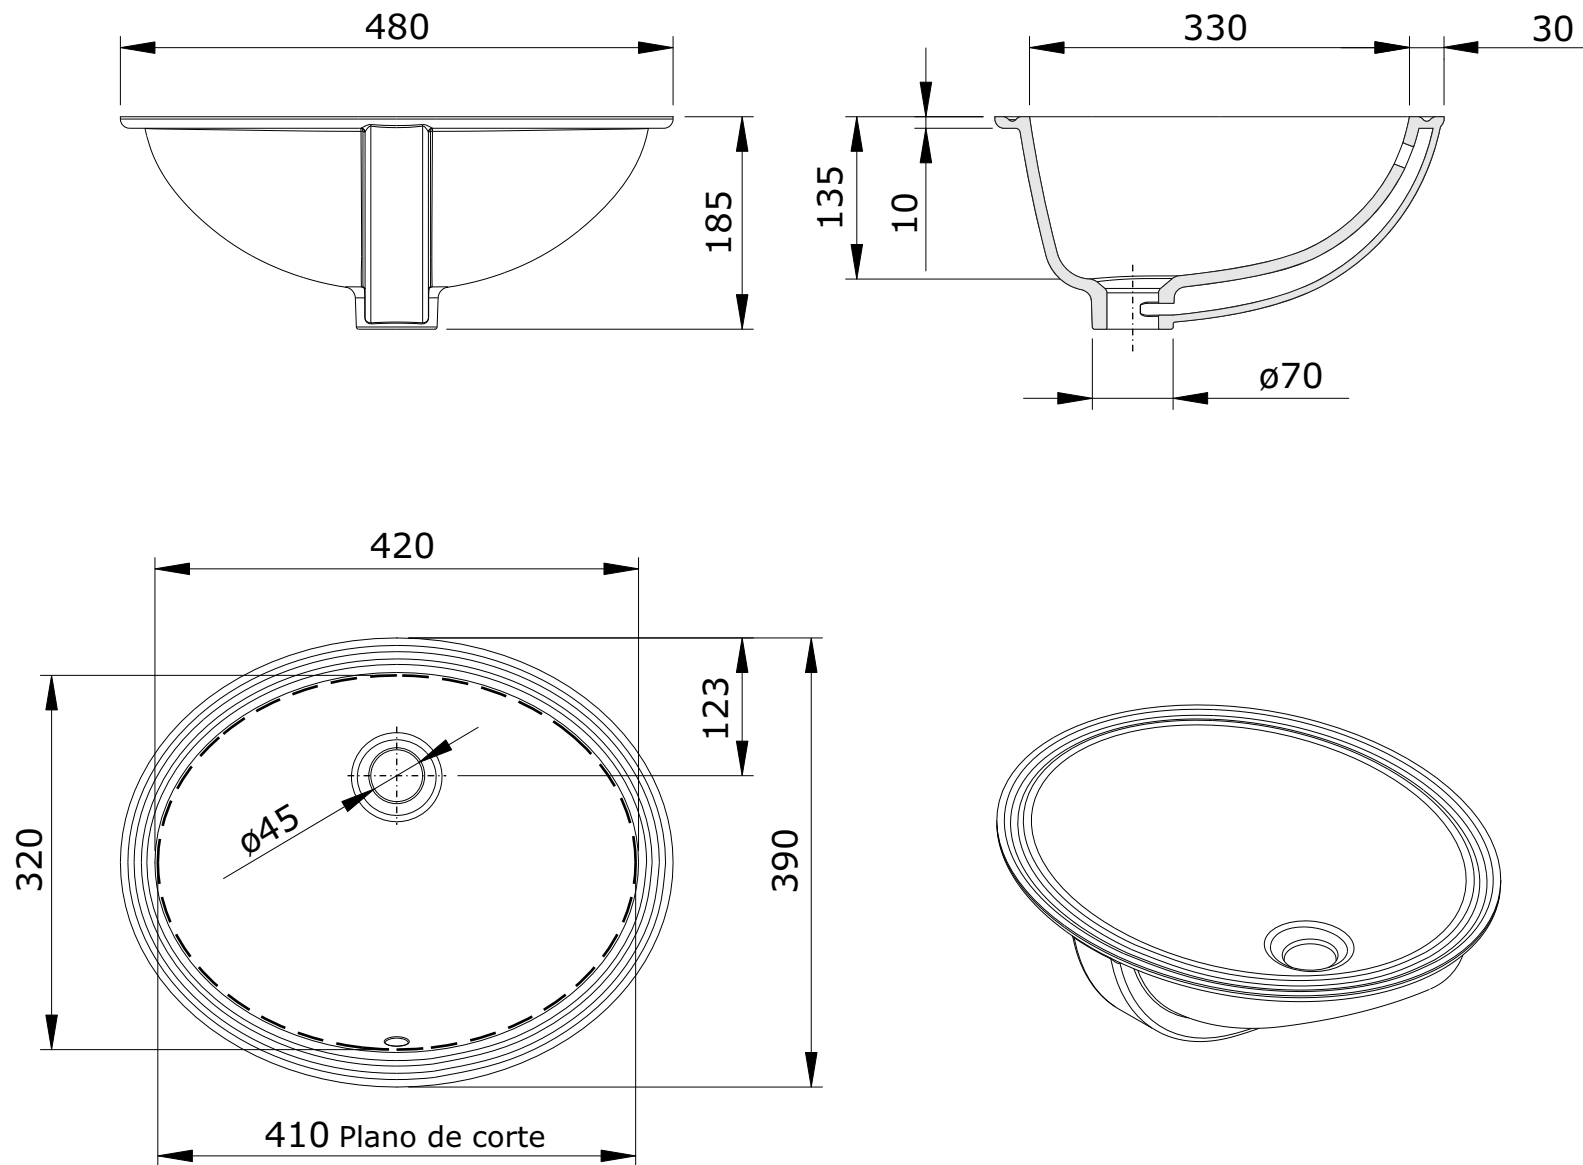

série: Simple

descrição: Lavatório de encastrar

sanindusa®

código: 108750

revisão: 01

Os produtos apresentados seguem especificações técnicas internas da SANINDUSA.

As dimensões são meramente indicativas.

Reservamos o direito de fazer alterações técnicas que permitam melhorar a funcionalidade dos nossos produtos, sem aviso prévio.

The presented products follow technical specifications from SANINDUSA.

The dimensions of the pieces are merely a reference.

We reserve the right to introduce technical improvements in our products without previous advice.