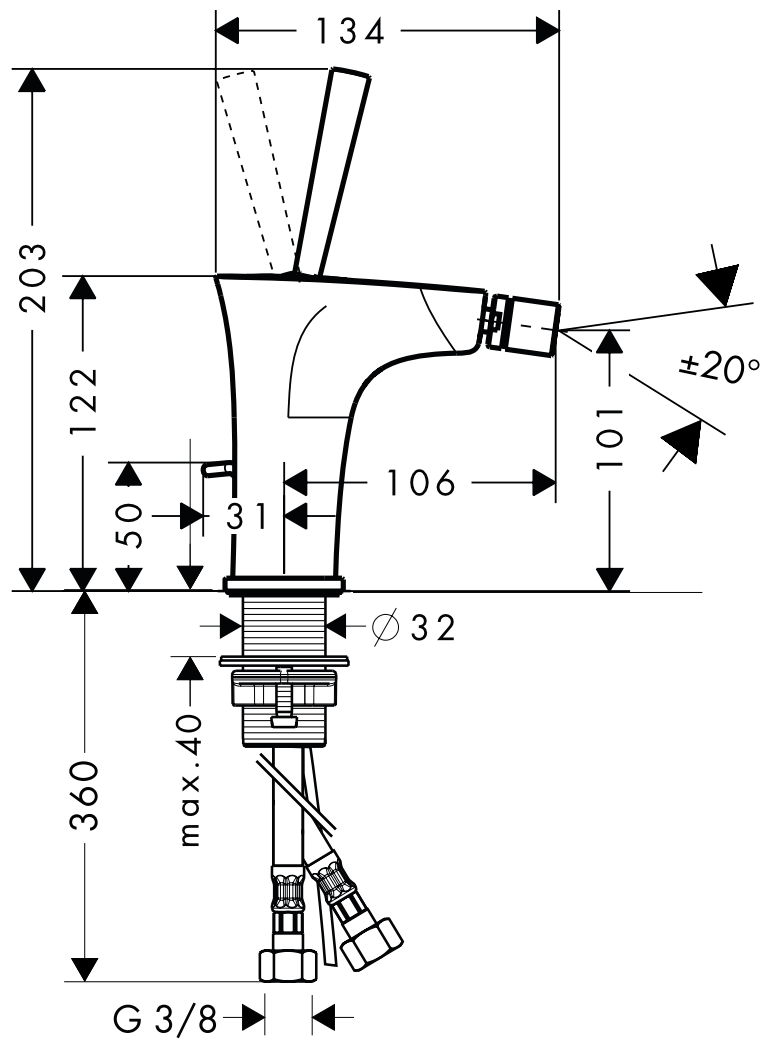

HANSGROHE PuraVida

Einhebel-Bidetmischer DN15

15270XXX

hansgrohe

HANSGROHE PuraVida