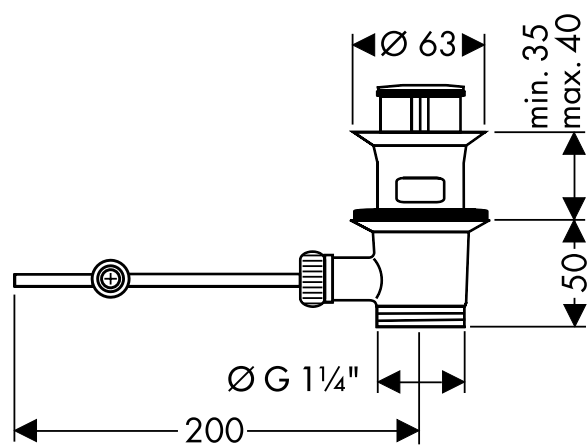

HANSGROHE PuraVida

Einhebel-Bidetmischer DN15

15270XXX

hansgrohe

HANSGROHE PuraVida