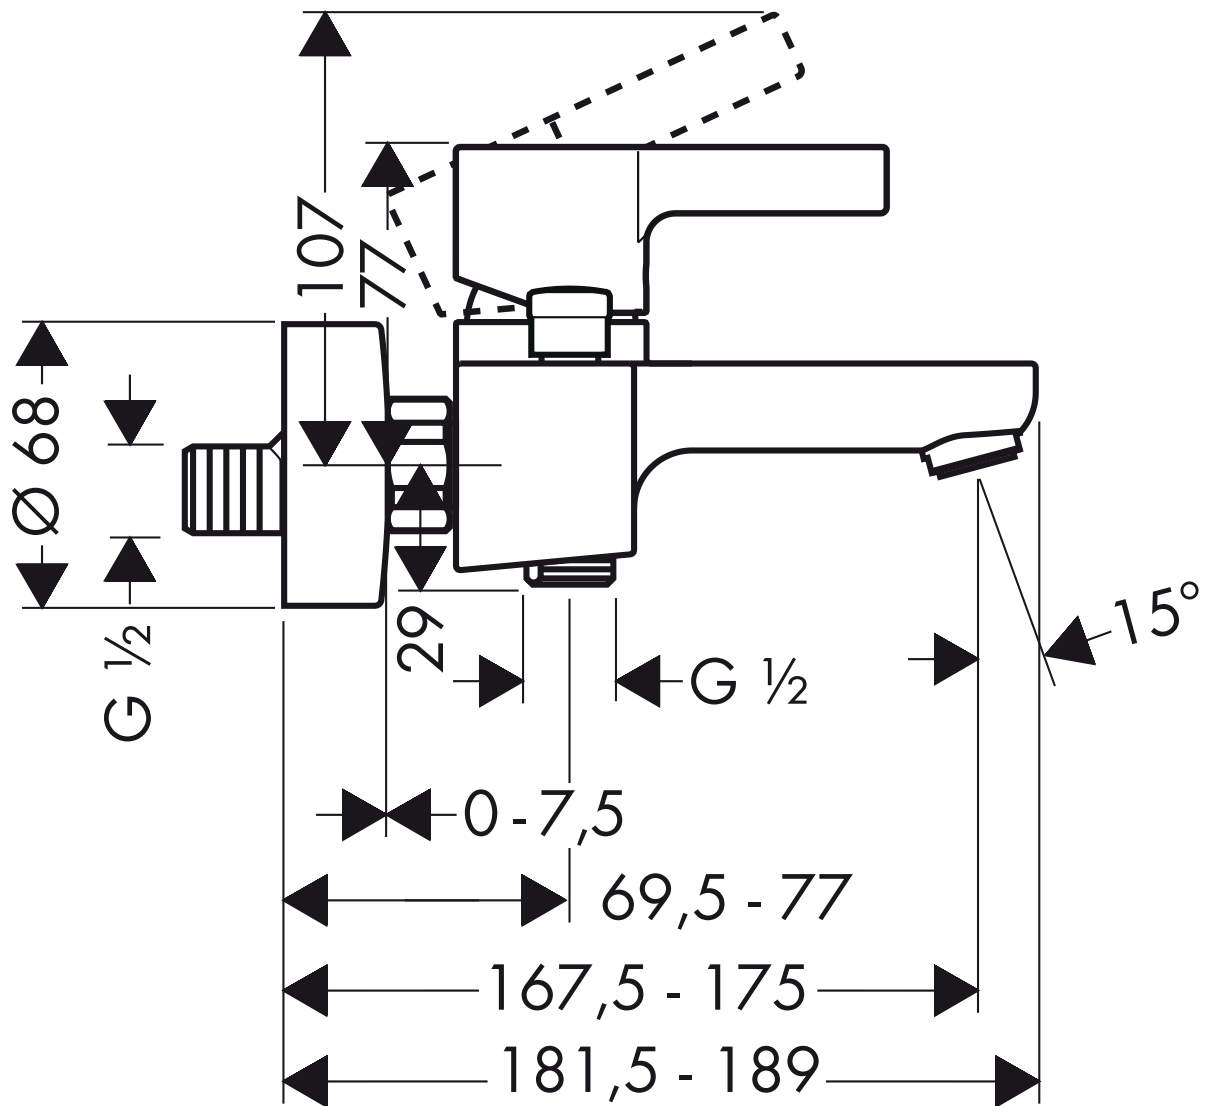

HANSGROHE Metris S

Wannenmischer Aufputz 31460XXX

hansgrohe